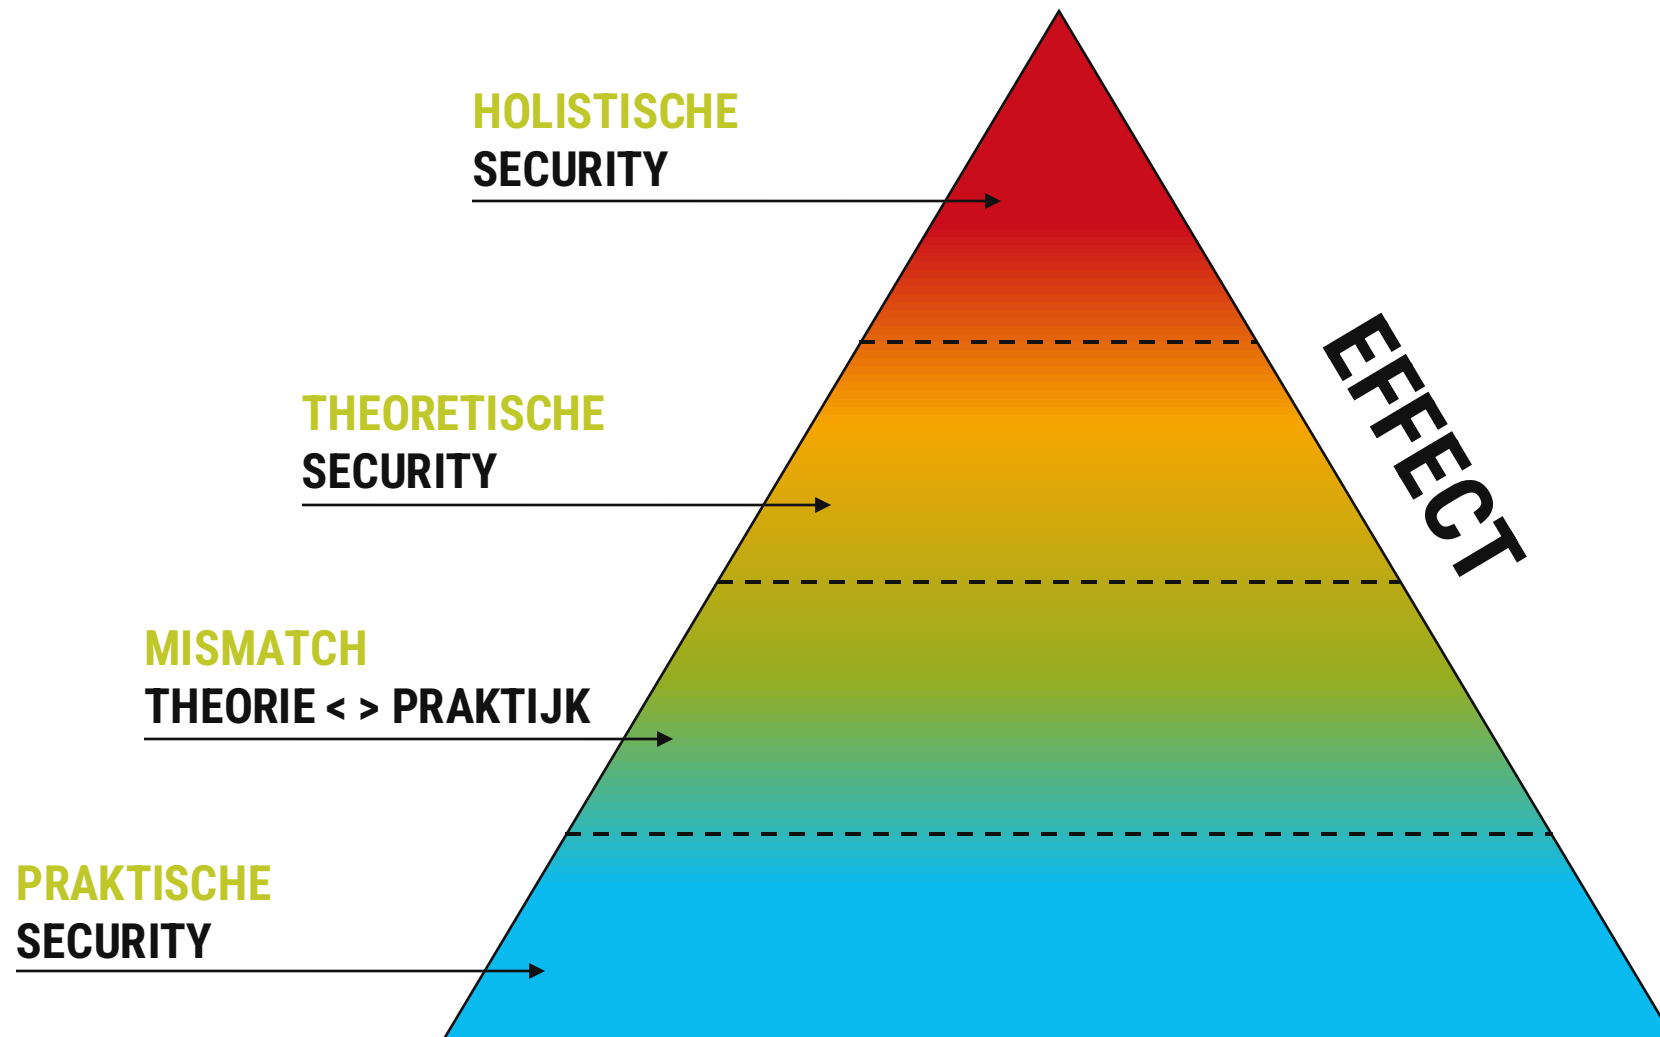

INTERACTIEF SAMEN

lets meenemen

ONZE EXPERTISES

EASYFUNDERS

DIGITAL SOLUTIONS

DEVOPS

C H A R L E S D A R W I N

Het is niet de sterkste soort die overleeft,
noch de meest intelligente.
Het is degene die zich het beste kan
aanpassen.

Starten met ISO27001

Ik heb het
nog nooit
gedaan, dus
ik denk dat
ik het kan

- Pippi Langkous -

A woman with grey hair is looking up from a desk completely covered in stacks of papers and folders. Her hand is raised, palm facing up, as if she is overwhelmed or trying to catch something. Numerous white papers are flying through the air around her, creating a sense of chaos and information overload. The background is a bright, slightly blurred office environment.